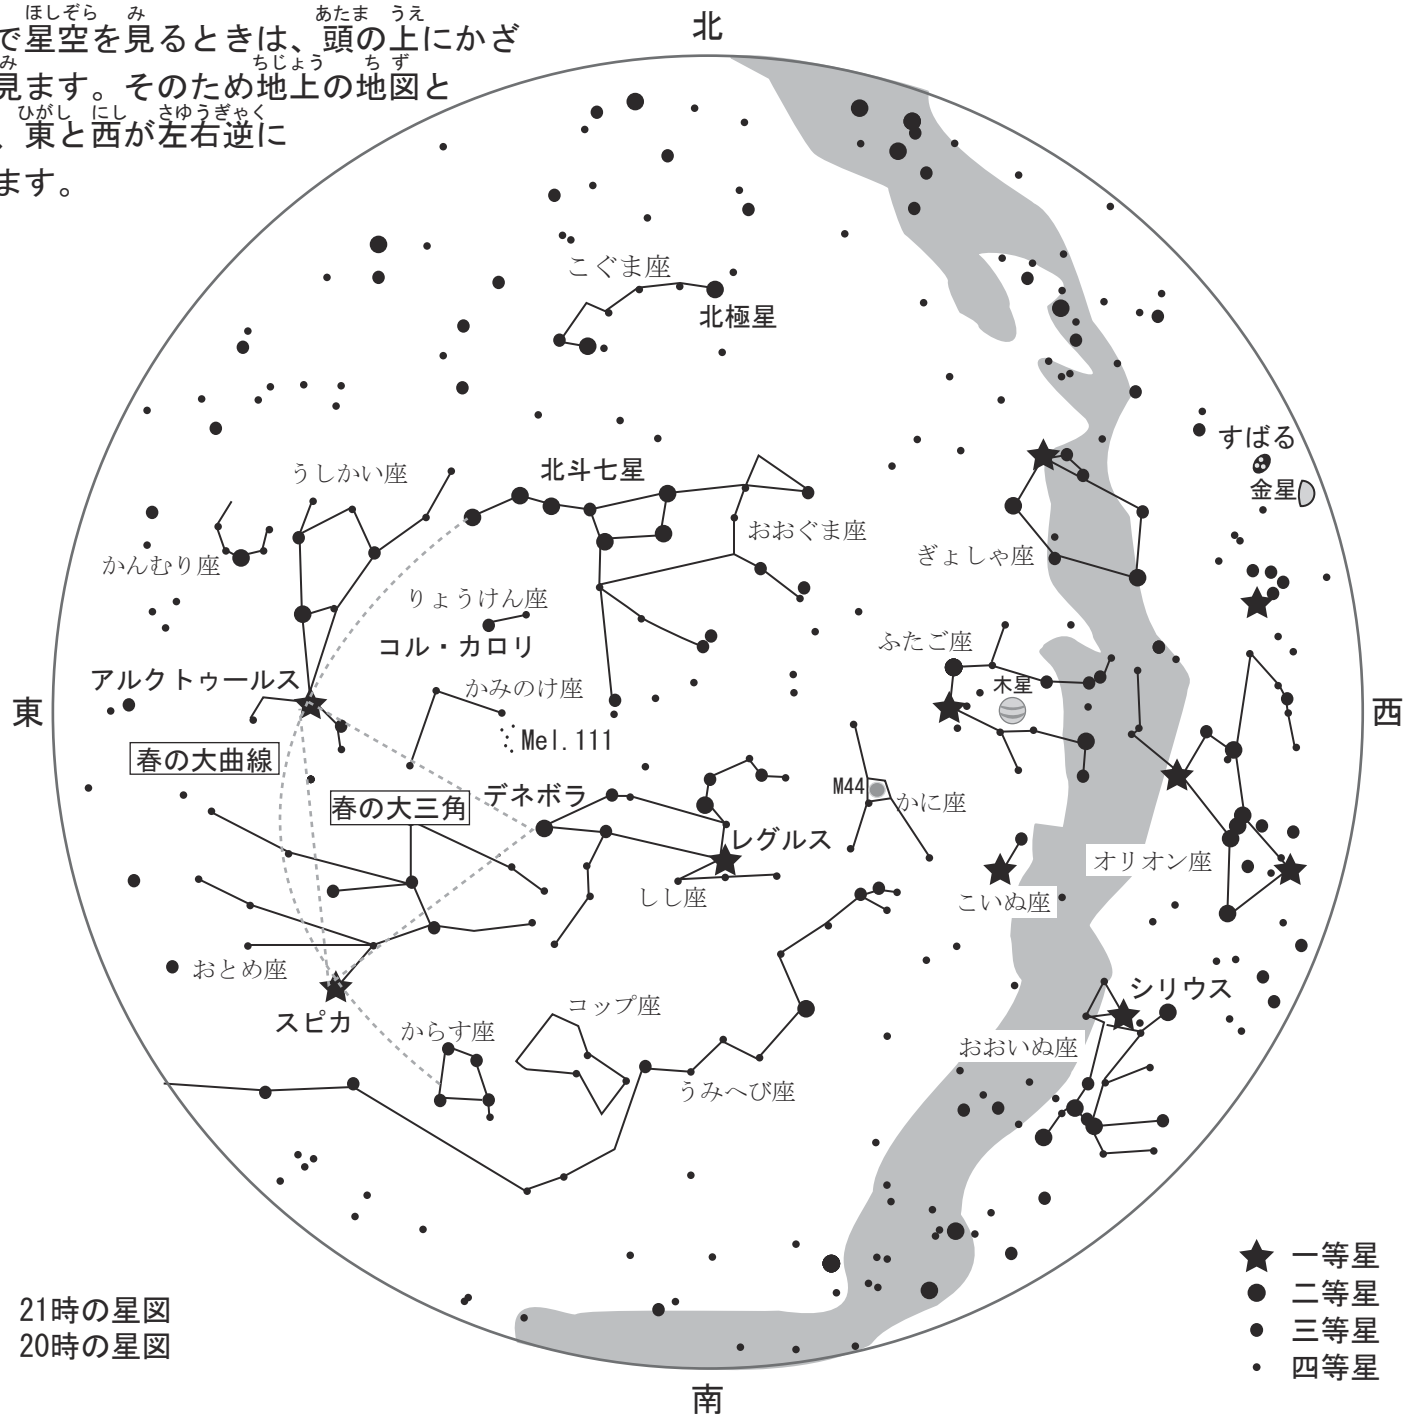

2026年

白水大池公園 星の館

4月

# ほしぞら新聞

春日市

星図で星空を見るときは、頭の上にかざして見ます。そのため地上の地図と違い、東と西が左右逆になります。

4月  
1日 21時の星図  
15日 20時の星図

- ★ 一等星
- 二等星
- 三等星
- 四等星

今年の冬から夜空を賑わせている木星が、冬の星座たちと一緒に西に傾き始めています。その西の空には木星に負けじと「金星」も輝き始めています。西空の明るい2惑星の輝きを見比べてみましょう。東や南の空には春の星たちが観察できます。春の大三角や北斗七星も探してみましょう。

## ししざをさがそう

春を代表する星座の1つ、しし座を探してみよう。

日にち：4月10日（金）～12日（日）

ホームページ・X等の  
各種 SNS はこちらから

## ほくとしせい ほっきょくせい さが 北斗七星から北極星を探そう

半月より細い月が見えます

方角を知るために重要な北極星の探し方を案内します。

日にち：4月17日（金）～19日（日）