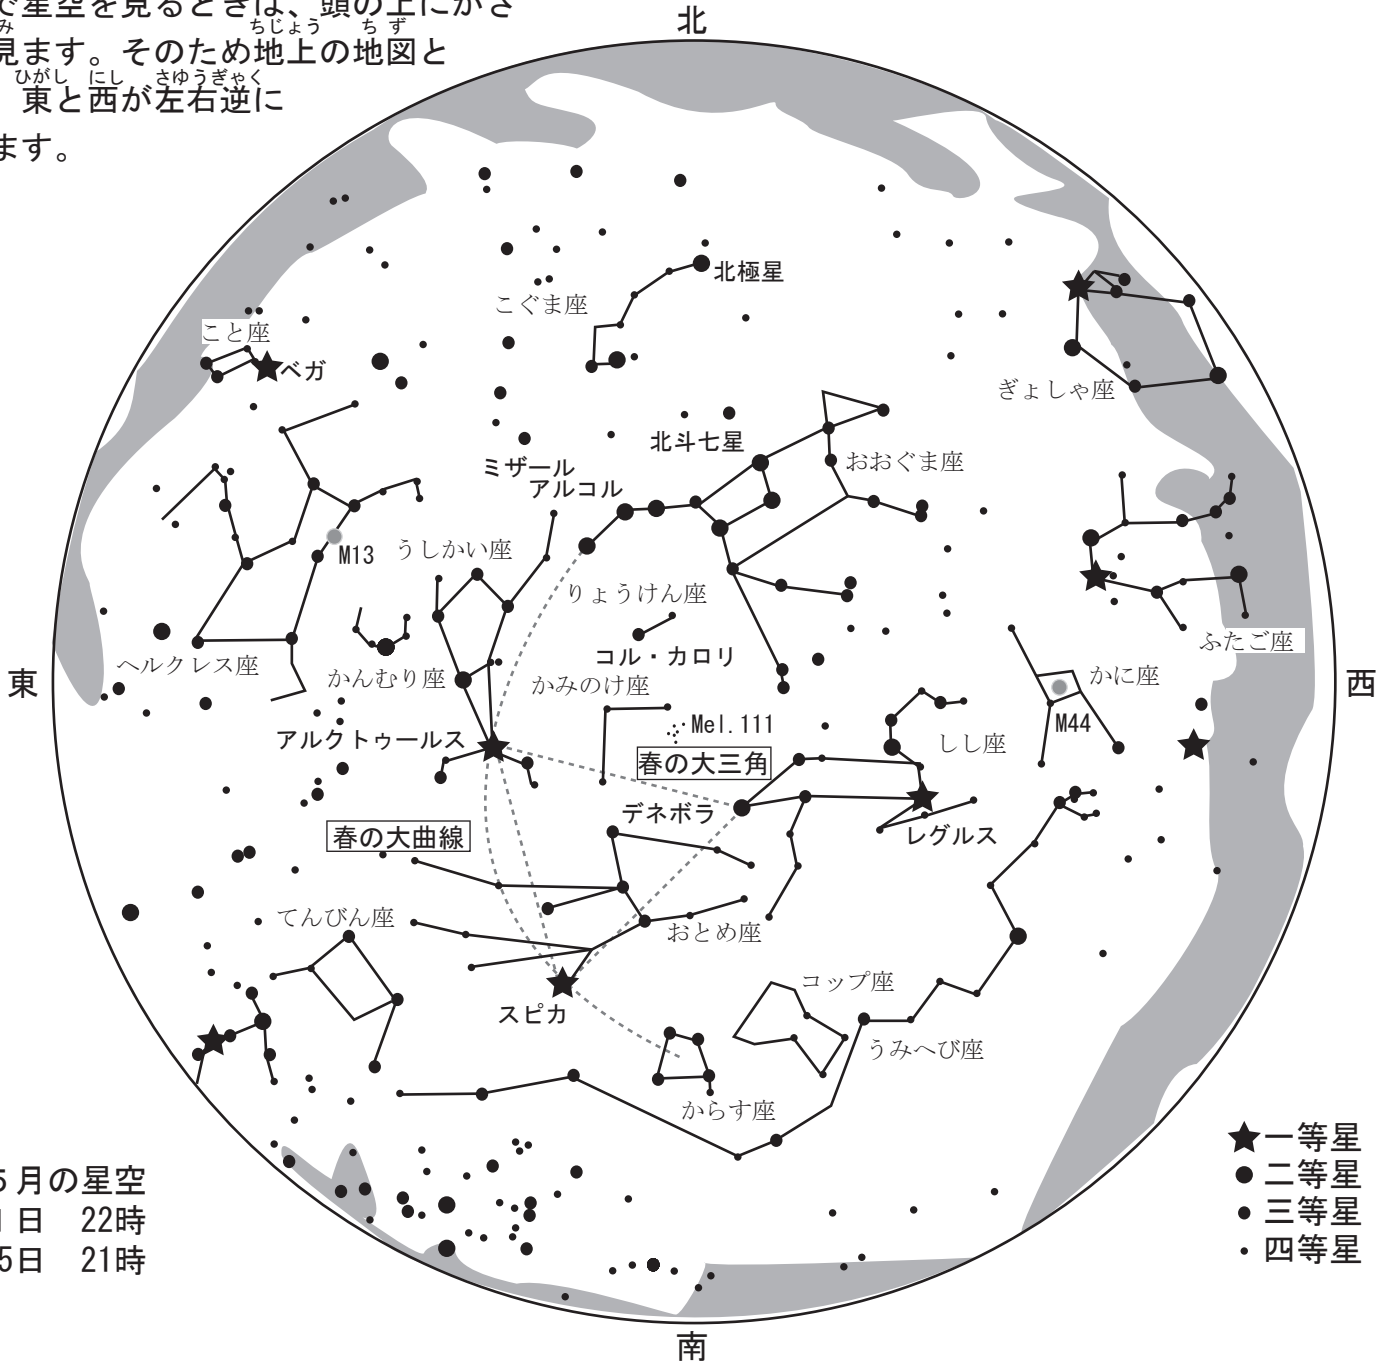

2024年

5月

白水大池公園

星の館

ほしぞら新聞

春日市

せいず ほしぞら み あたま うえ
 星図で星空を見るときは、頭の上にかざ
 して見ます。そのため地上の地図と
 ちが ひがし にし さゆうぎやく
 違い、東と西が左右逆にな
 ります。

5月の星空
 1日 22時
 15日 21時

- ★一等星
- 二等星
- 三等星
- 四等星

きた そら たか のぼ ほくとしせい
 北の空に高く昇る北斗七星から、うしかい座のアルクトゥールス、おとめ座のスピカと「春の大曲線」
 がたどりやすくなっています。また、南の空には 88 星座の中で一番大きなうみへび座があります。う
 みへび座をたどることはかなり難しいですが、スタッフと一緒にチャレンジしてみましょう。

白水大池公園 星の館

開館日：金曜～日曜
 午後2時～午後9時
 (7月1日～10月15日 30分延長)

facebook

キラリ！「しんじゅ星」をみよう

おとめざの1等星スピカはまるで宝石のような輝きをしています。

日にち：5月17日（金）～19日（日）

はる だいきょくせん 春の大曲線をたどろう

ひしゃくの形をした北斗七星から春の1等星をたどろう！

日にち：5月24日（金）～26日（日）

イベントの天体が見える時間帯は午後7時頃からです

スコープくん

よぞら 夜空になびく「かみのけ」

「かみのけ座」という星座があるんです。

日にち：5月31日（金）～6月2日（日）

せいざ 星座かみしばい（ふたご座）※毎月第4土曜日開催

手作り紙芝居で誕生星座の神話を紹介します。

日にち：5月25日（土）

時間：午後2時30分～午後3時